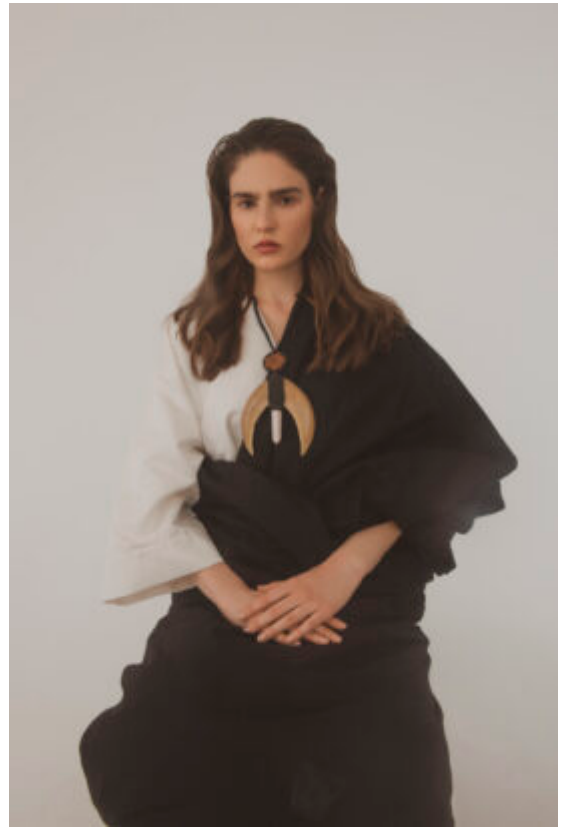

Nika Sabaleuskaya

176 | 85 / 66 / 94 / 39 | Dark Brown / Blue Gray

TRUE MODELS

Nika Sabaleuskaya

176 | 85 / 66 / 94 / 39 | Dark Brown / Blue Gray

TRUE MODELS

Nika Sabaleuskaya

176 | 85 / 66 / 94 / 39 | Dark Brown / Blue Gray